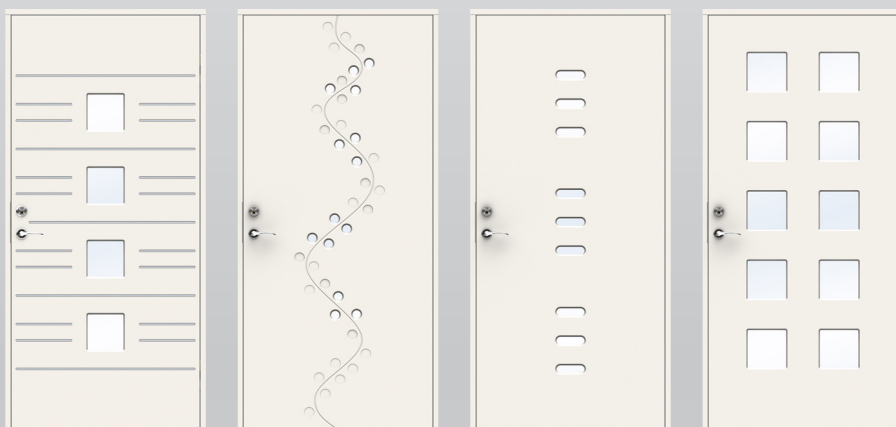

## CHARACTER

Character är vår senaste stolthet bland ytterdörrarna. Dess unika glasöppningar utan lister och skruvar sätter en ny standard för vad rena linjer är. Nu kan du skapa en entré med ett mycket stilrent och personligt uttryck. Dörrarnas design, dolda gångjärn, massiva konstruktion och patenterade konstruktionslösningar bidrar också till den exklusiva känslan som Character förmedlar.

### TEKNISK INFORMATION

Modeller	Beat, Canvas, Cifro, Cosmos, Digits, Domino, Dots, Drop, Identity, Leon, Lilly, Luna, Note, Numerus, Ocean, Orbit, Orchid, Orion, Pictor, Pixel, Ponto, Prisma, Pulse, Square, Step, Tajo, Tone, Tulip
Konstruktion	Sandwich-konstruktion. Kärna kompakt träfiber. CE-märkt.
Karm	105 mm karm ingår. FrameFast ingår monterad
Tröskel	Dörrarna levereras med handikappsanpassad trä/aluminiumtröskel
Dörrbladsyta	Målad som standard vit NCS S 0502-Y
Garanti	5 års fabriksgaranti, 15 års formstabilitetsgaranti
Glas	Glasade dörrar har 28 mm glas, patenterad integrerad glasning, helt utan glaslist
Gångjärn	2 st dolda gångjärn, justerbara i höjddled, sidled och djupled.
Lås	2500 med "hemma-bekväm/borta-säker funktion" som tillval
Slutbleck	Säkerhetslutbleck i karm resp pardörrens regeldörr
Kantregel till pardörr	2 st kantreglar. Slutbleck medlevereras löst.
Tillval	Sandblästrat glas, dörrkik, sparkplåt, trycken, valfri NCS S eller RAL, RC3 dörr/karm, dörrbroms, Yale Doorman, pardörr
A- & B-mått	60/23
Dörrbladstjocklek	60 mm
Min dörrbladshöjd	1880 mm (kan variera för vissa designs)
Max dörrbladshöjd	2133 mm (kan variera för vissa designs)
Min dörrbladsbredd	725 mm (kan variera för vissa designs)
Max dörrbladsbredd	1025 mm (kan variera för vissa designs)
Vikt dörrblad	Från ca 46 kg (M10)