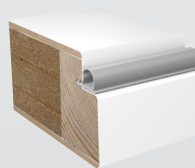

## CHARACTER

Character är vår senaste stolthet bland ytterdörrarna. Dess unika glasöppningar utan lister och skruvar sätter en ny standard för vad rena linjer är. Nu kan du skapa en entré med ett mycket stilrent och personligt uttryck. Dörrarnas design, dolda gångjärn, massiva konstruktion och patenterade konstruktionslösningar bidrar också till den exklusiva känslan som Character förmedlar.

### TEKNISK INFORMATION

Modeller	Beat, Canvas, Cifro, Cosmos, Digits, Domino, Dots, Drop, Identity, Leon, Lilly, Luna, Note, Numerus, Ocean, Orbit, Orchid, Orion, Pictor, Pixel, Ponto, Prisma, Pulse, Square, Step, Tajo, Tone, Tulip
Konstruktion	Sandwich-konstruktion. Kärna kompakt träfiber. CE-märkt.
Karm	105 mm karm ingår. FrameFast ingår monterad
Tröskel	Dörrarna levereras med handikappsanpassad trä/aluminiumtröskel
Dörrbladsyta	Målad som standard vit NCS S 0502-Y
Garanti	5 års fabriksgaranti, 15 års formstabilitetsgaranti
Glas	Glasade dörrar har 28 mm glas, patenterad integrerad glasning, helt utan glaslist
Gångjärn	2 st dolda gångjärn, justerbara i höjddled, sidled och djupled.
Lås	2500 med "hemma-bekväm/borta-säker funktion" som tillval
Slutbleck	Säkerhetslutbleck i karm resp pardörrens regeldörr
Kantregel till pardörr	2 st kantreglar. Slutbleck medlevereras löst.
Tillval	Sandblästrat glas, dörrkik, sparkplåt, trycken, valfri NCS S eller RAL, RC3 dörr/karm, dörrbroms, Yale Doorman, pardörr
A- & B-mått	60/23
Dörrbladstjocklek	60 mm
Min dörrbladshöjd	1880 mm (kan variera för vissa designs)
Max dörrbladshöjd	2133 mm (kan variera för vissa designs)
Min dörrbladsbredd	725 mm (kan variera för vissa designs)
Max dörrbladsbredd	1025 mm (kan variera för vissa designs)
Vikt dörrblad	Från ca 46 kg (M10)