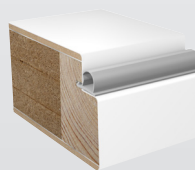

# ADVANCE-LINE FUNCTION

Function är ytterdörrar som designats med inspiration från både 1930-talets funktionalism och den nyfunkis som vi idag upplever. Dörrarna har många innovativa lösningar som exempelvis en unik glasmetsod med lister utan skarvar eller skruvar.

## TEKNISK INFORMATION

Modeller	Amazon, Aral, Baltic, Bengal, Barents, Bering, Caribbean, Caspian, Como, Congo, Coral, Donau, Elbe, Erie, Ganges, Hudson, Indus, Michigan, Niger, Nile, Suez, Tahoe, Volga, Väneren
Konstruktion	Sandwich-konstruktion. Kärna kompakt träfiber. CE-märkt.
Karm	105 mm karm ingår. FrameFast ingår monterad
Tröskel	Dörrarna levereras med handikappsanpassad trä/aluminiumtröskel
Dörrbladsyta	Målad som standard vit NCS S 0502-Y
Garanti	5 års fabriksgaranti, 15 års formstabilitetsgaranti
Glas	Glasade dörrar har 28 mm glas
Gångjärn	2 eller 3 st blanka F 110x36KSS, justerbara i höjd- och sidled med bakkantsäkring
Lås	2500 med "hemma-bekväm/borta-säker funktion" som tillval
Slutbleck	Säkerhetslutbleck i karm resp pardörrens regeldörr
Kantregel till pardörr	2 st kantreglar. Slutbleck medlevereras löst.
Tillval	Sandblästrat glas, cotswoldglas, klarglas, maskinantikt glas, dörrkik, sparkplåt, trycken, valfri NCS S eller RAL, RC3 dörr/karm, dörrbroms, Yale Doorman, pardörr
A- & B-mått	60/23 målad, 63-66/23 fanérad
Dörrbladstjocklek	60 mm
Min dörrbladshöjd	625 mm (kan variera för vissa designs)
Max dörrbladshöjd	1225 mm (kan variera för vissa designs)
Min dörrbladsbredd	1833 mm (kan variera för vissa designs)
Max dörrbladsbredd	2219 mm (kan variera för vissa designs)
Vikt dörrblad	Från ca 46 kg (M10)