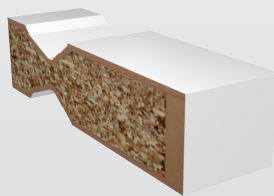

ADVANCE-LINE COMPACT

Compact är en exklusiv spegeldörr med rena linjer. Mönstret är format i ett stycke utan skarvar och dörren är uppbyggd kring en massiv ljudisolerande kärna som ger ett exklusivt intryck. Dessa dörrar har också en extra slitstark yta som är lätt att rengöra.

TEKNISK INFORMATION

Modeller	02B, 03, 04N, SP6, SP6B, SP10, SP12, SP12B
Konstruktion	Enligt SS 817303 klass C
Dörrbladsyta	Målad som standard vit NCS S 0502-Y
Garanti	5 år
Glas	Glasade dörrar har 4 mm härdat klarglas.
Gångjärn	Dörrblad 2 st snap-in. Vita dörrar har vita gångjärn, övriga har blanka gångjärn.
Lås	2014 blank
Slutbleck	0045 blank
Kantregel till pardörr	2 st skjutkantregel blank. Slutbleck till kantregel levereras omonterade. Anslagslist levereras omonterad. Slutbleck till pardörr blank.
Tillval	Gotikglas, sandblästrat glas, facettglas, dolda gångjärn, dekorgångjärn, smartclose, valfri NCS S eller RAL, skjutdörr, pardörr, gammal standard
A- & B-mått	40/20
Dörrbladstjocklek	40 mm
Min dörrbladshöjd	1840 mm
Max dörrbladshöjd	2040 mm
Min dörrbladsbredd	625 mm
Max dörrbladsbredd	925 mm
Vikt dörrblad	Ca 33 kg (9x21)